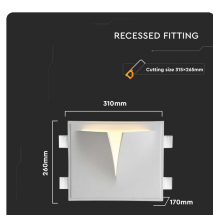

# SKU 6769 VT-11006

Portafaretto LED da Muro Quadrato G9 Corpo in Gesso IP20

Forma  
**Quadrata**

## Specifiche tecniche

<b>Forma</b>	Quadrata	<b>Grado di Protezione</b>	IP20
<b>Materiale</b>	Gesso	<b>Attacco</b>	G9
<b>Colore</b>	Bianco	<b>Dimensione</b>	310x260x170mm
<b>Installazione</b>	Incasso	<b>Sensore</b>	Sensor Compatible
<b>Sezione di Incasso</b>	315x265mmmm		